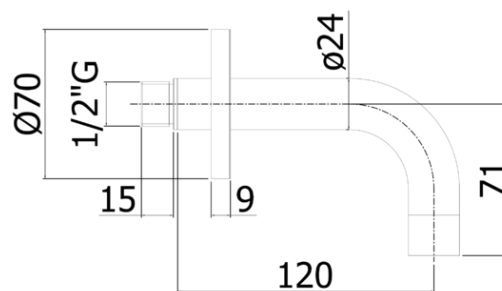

## DESCRIZIONE | DESCRIPTION

- Bocca a muro per vasca completa di:
  - aeratore M22x1
  - piastra in metallo Ø70mm
  - attacco 1/2"G
- Wall spout for bath complete with:
  - aerator M22x1
  - metal wall plate Ø70mm
  - 1/2"G connection

### ZBOC 140

- Ø24 con lunghezza l. 120mm
- Ø24 with length l. 120mm